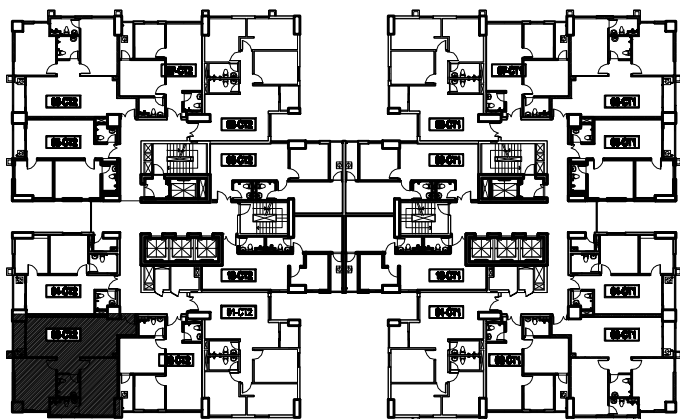

### THÔNG TIN CĂN HỘ

- SỐ CĂN HỘ : 03
- TÒA : CT2
- DIỆN TÍCH :
  - + DIỆN TÍCH TİM TƯỜNG : 84,84 M<sup>2</sup>
  - + DIỆN TÍCH THÔNG THỦY : 76,21 M<sup>2</sup>

VỊ TRÍ CĂN HỘ

CHỦ ĐẦU TƯ	DỰ ÁN	BẢN VẼ
CÔNG TY CỔ PHẦN CƠ KHÍ Ô TÔ HÒA BÌNH	PCC1 THANH XUÂN	MẶT BẰNG CĂN HỘ 03 - CT2