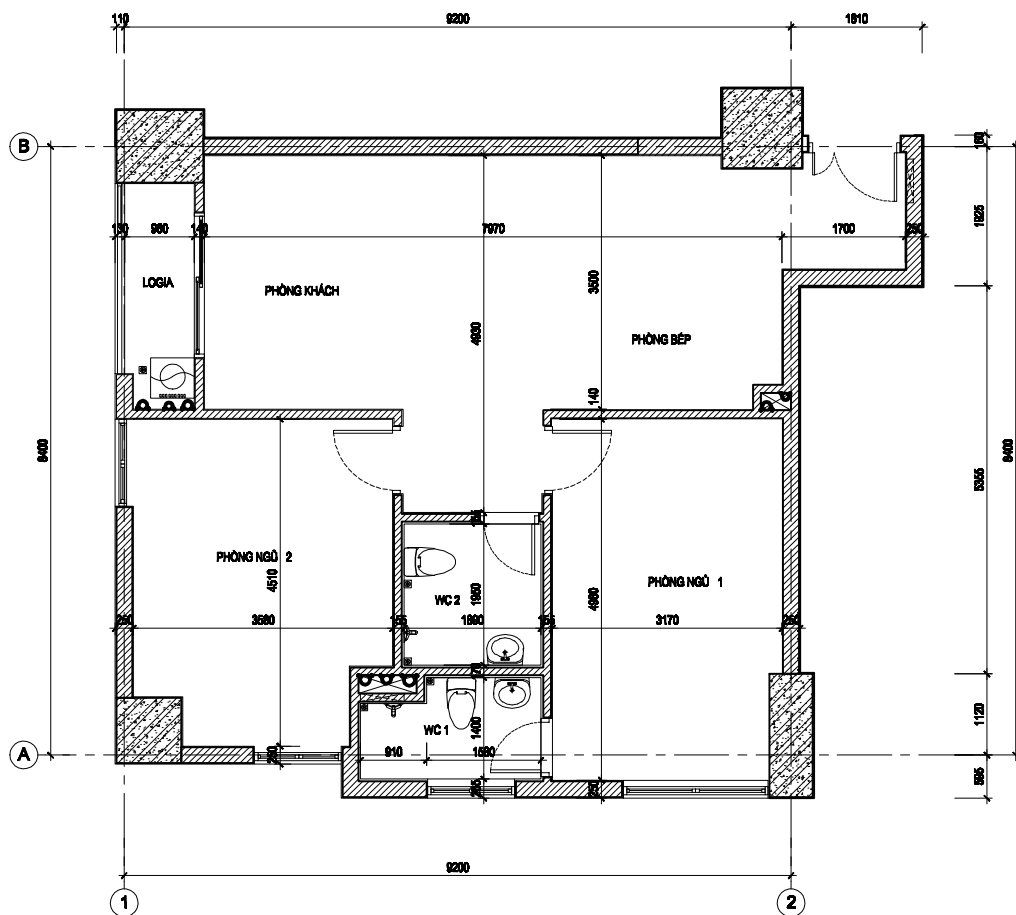

### THÔNG TIN CĂN HỘ

- SỐ CĂN HỘ : 03
- TÒA : CT2
- DIỆN TÍCH :
  - + DIỆN TÍCH TİM TƯỜNG : 84,84 M<sup>2</sup>
  - + DIỆN TÍCH THÔNG THỦY : 76,21 M<sup>2</sup>

VỊ TRÍ CĂN HỘ

CHỦ ĐẦU TƯ	DỰ ÁN	BẢN VẼ
CÔNG TY CỔ PHẦN CƠ KHÍ Ô TÔ HÒA BÌNH	PCC1 THANH XUÂN	MẶT BẰNG CĂN HỘ 03 - CT2