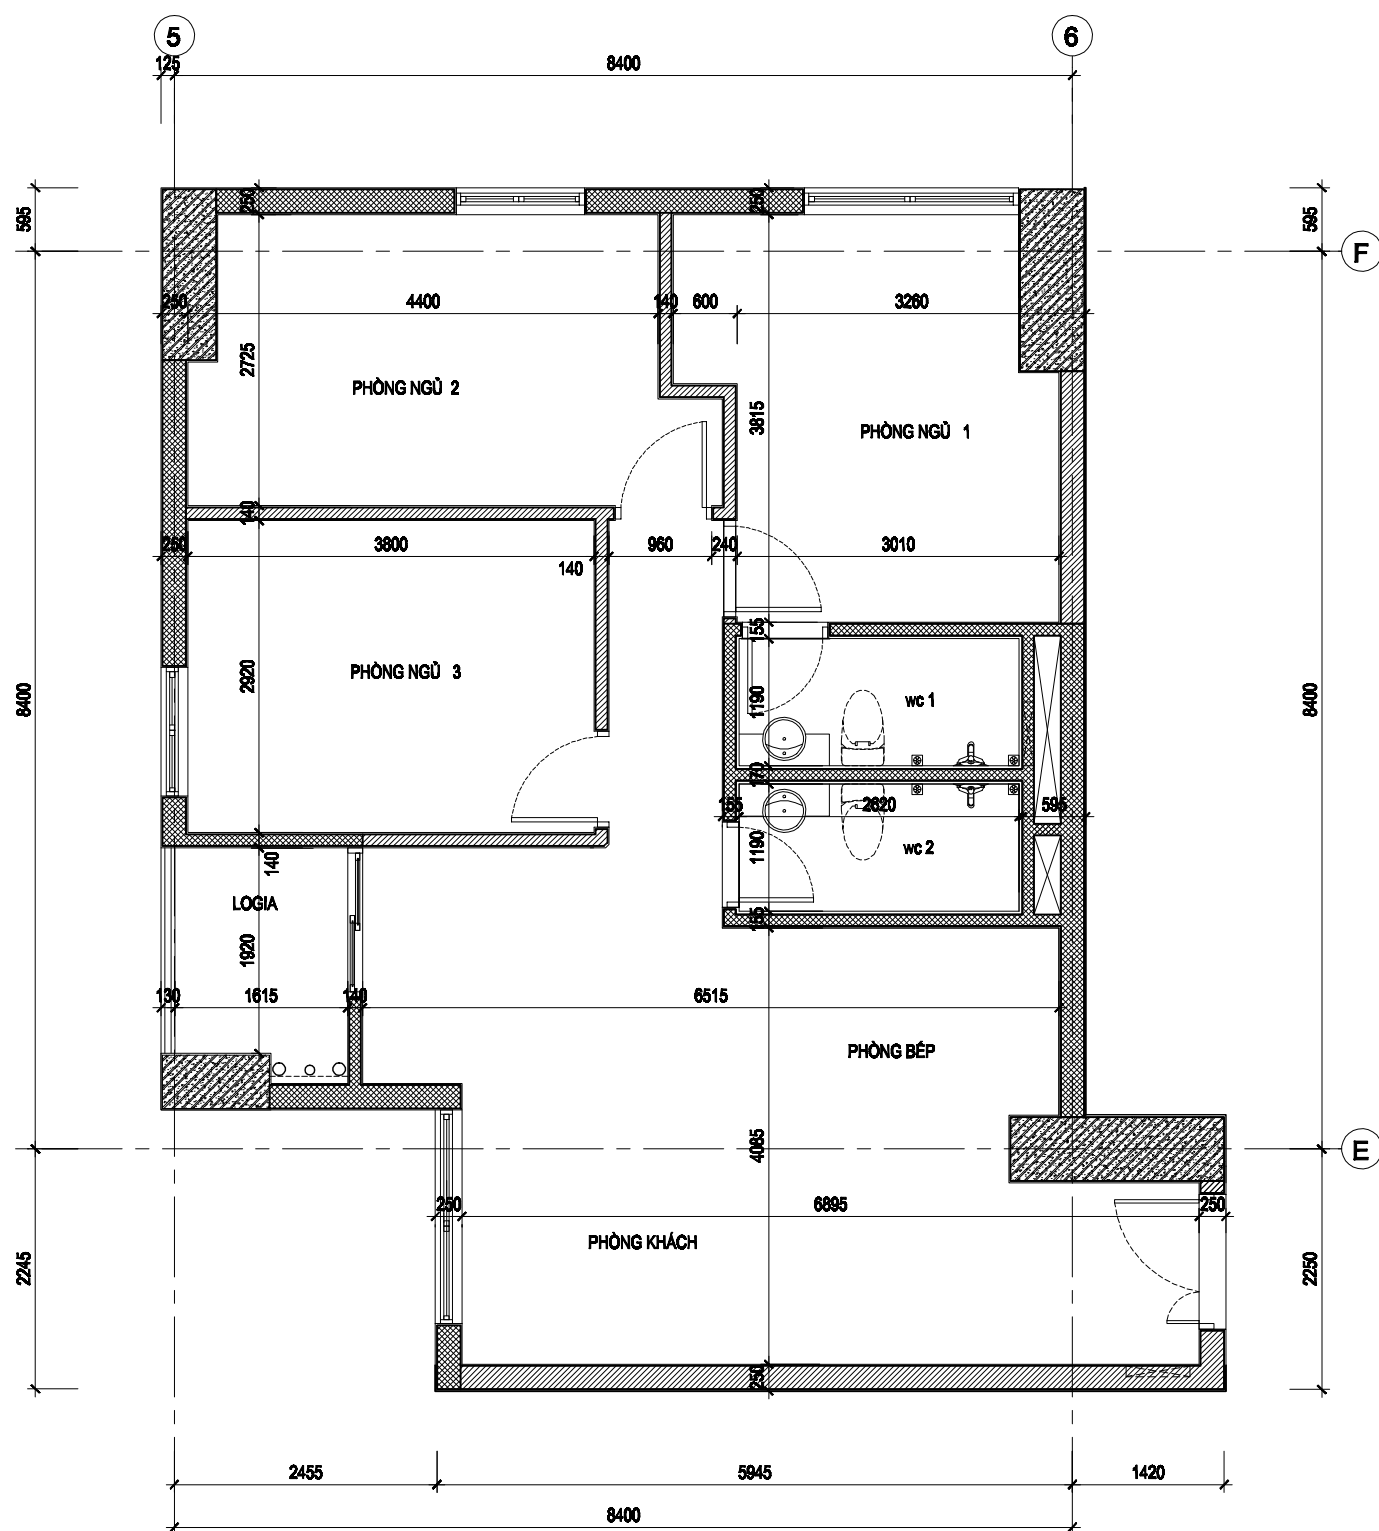

THÔNG TIN CĂN HỘ

- SỐ CĂN HỘ : 08
- TÒA : CT1
- DIỆN TÍCH :
 - + DIỆN TÍCH TİM TƯỜNG : 90,88 M2
 - + DIỆN TÍCH THÔNG THỦY : 80,45 M2

VỊ TRÍ CĂN HỘ

CHỦ ĐẦU TƯ

CÔNG TY CỔ PHẦN
CƠ KHÍ Ô TÔ HÒA BÌNH

DỰ ÁN

PCC1 THANH XUÂN

BẢN VẼ

MẶT BẰNG CĂN HỘ 08 - CT1