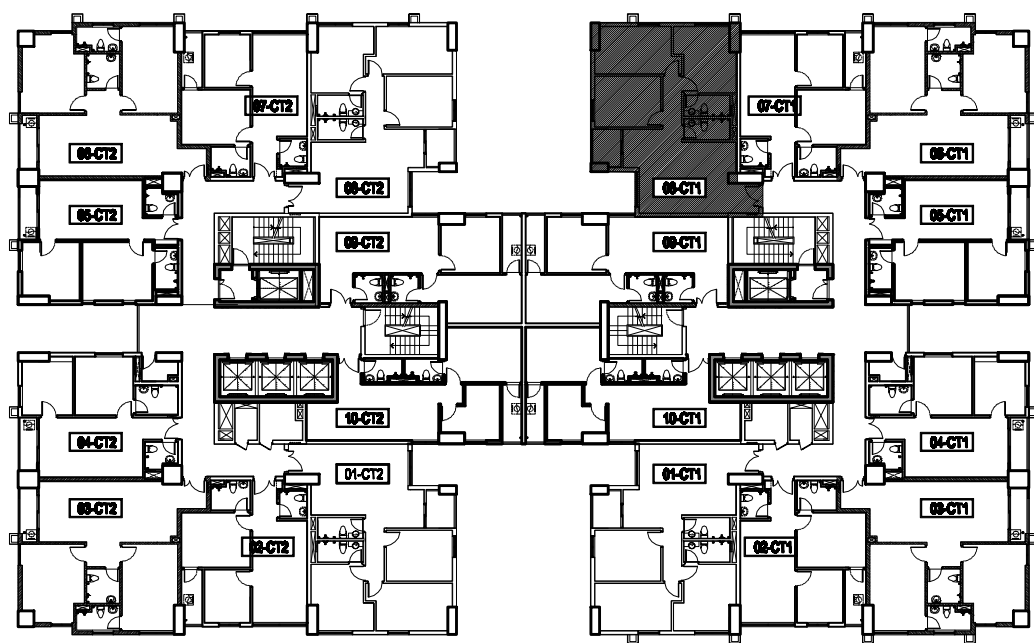

THÔNG TIN CĂN HỘ

- SỐ CĂN HỘ : 08
- TÒA : CT1
- DIỆN TÍCH :
 - + DIỆN TÍCH TİM TƯỜNG : 90,88 M2
 - + DIỆN TÍCH THÔNG THỦY : 80,45 M2

VỊ TRÍ CĂN HỘ

CHỦ ĐẦU TƯ

CÔNG TY CỔ PHẦN
CƠ KHÍ Ô TÔ HÒA BÌNH

DỰ ÁN

PCC1 THANH XUÂN

BẢN VẼ

MẶT BẰNG CĂN HỘ 08 - CT1