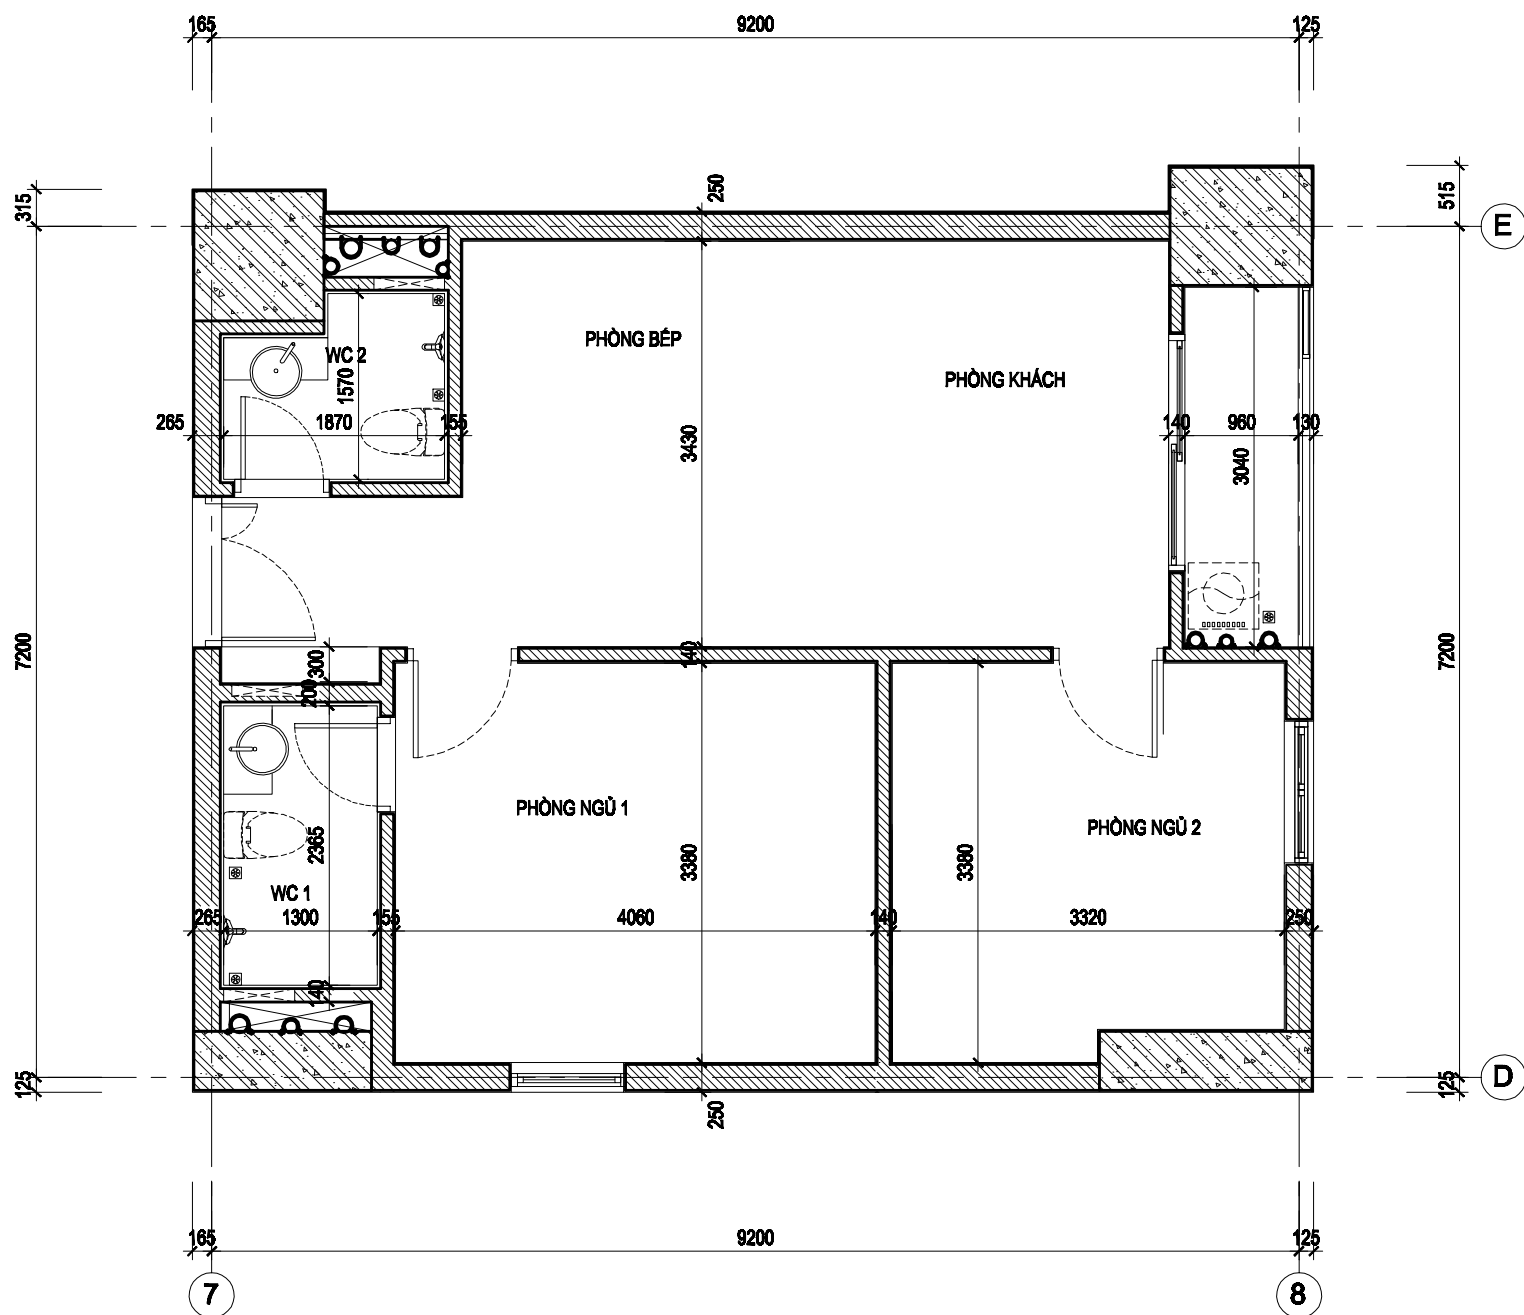

VỊ TRÍ CĂN HỘ

THÔNG TIN CĂN HỘ

- SỐ CĂN HỘ : 05
- TÒA : CT1
- DIỆN TÍCH :
 - + DIỆN TÍCH TİM TƯỜNG : 67,50 M2
 - + DIỆN TÍCH THÔNG THỦY : 59,5 M2

CHỦ ĐẦU TƯ	DỰ ÁN	BẢN VẼ
CÔNG TY CỔ PHẦN CƠ KHÍ Ô TÔ HÒA BÌNH	PCC1 THANH XUÂN	MẶT BẰNG CĂN HỘ 05 - CT1